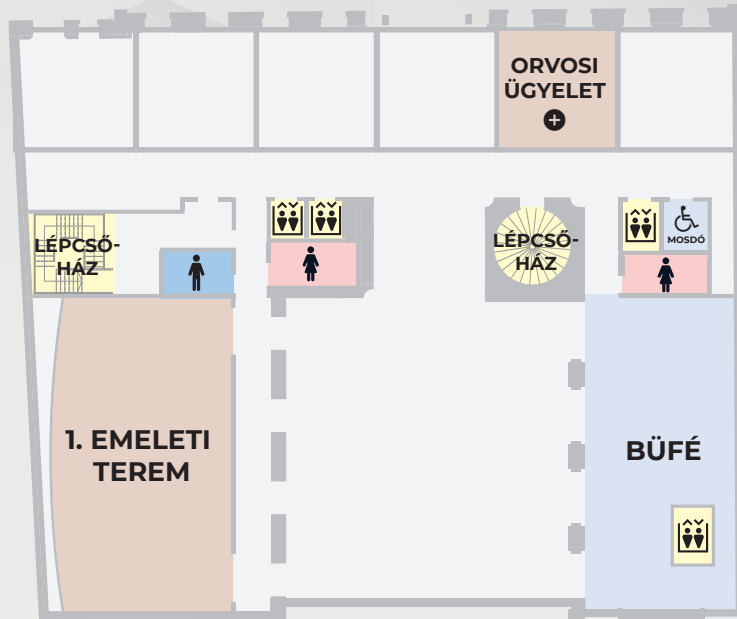

KÁROLI EGYETEMI NYÍLT NAP

KÁROLYI-CSEKONICS-PALOTA

1. EMELET

FÖLDSZINT

-1. EMELET