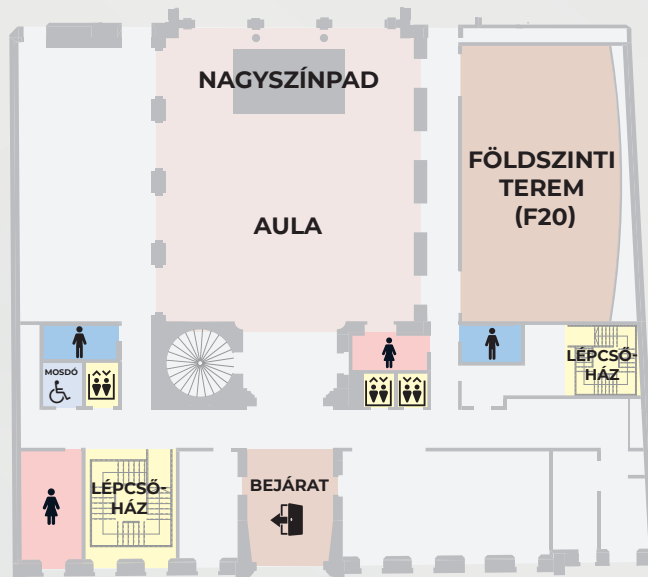

KÁROLI EGYETEMI NYÍLT NAP

KÁROLYI-CSEKONICS-PALOTA

1. EMELET

FÖLDSZINT

-2. EMELET