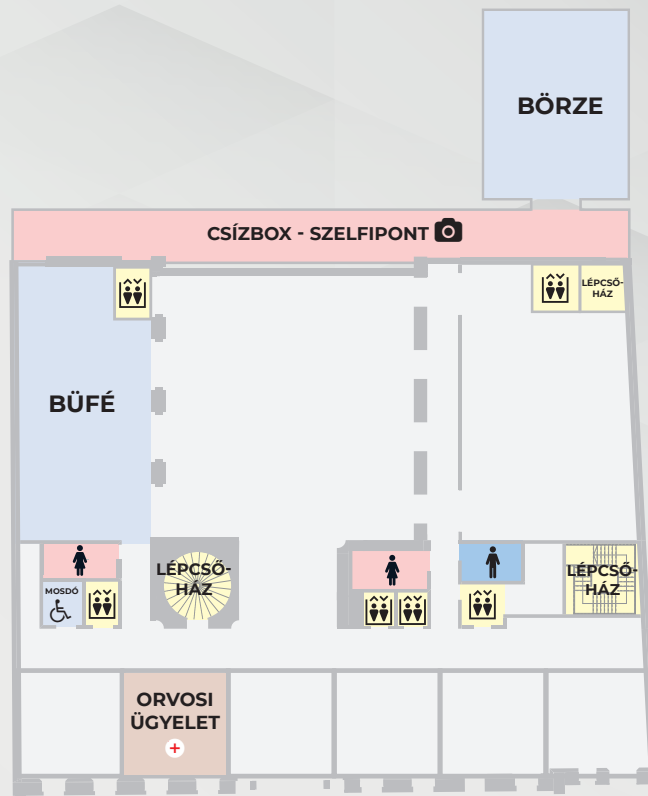

KÁROLI EGYETEMI NYÍLT NAP

KÁROLYI-CSEKONICS-PALOTA

1. EMELET

FÖLDSZINT

-2. EMELET